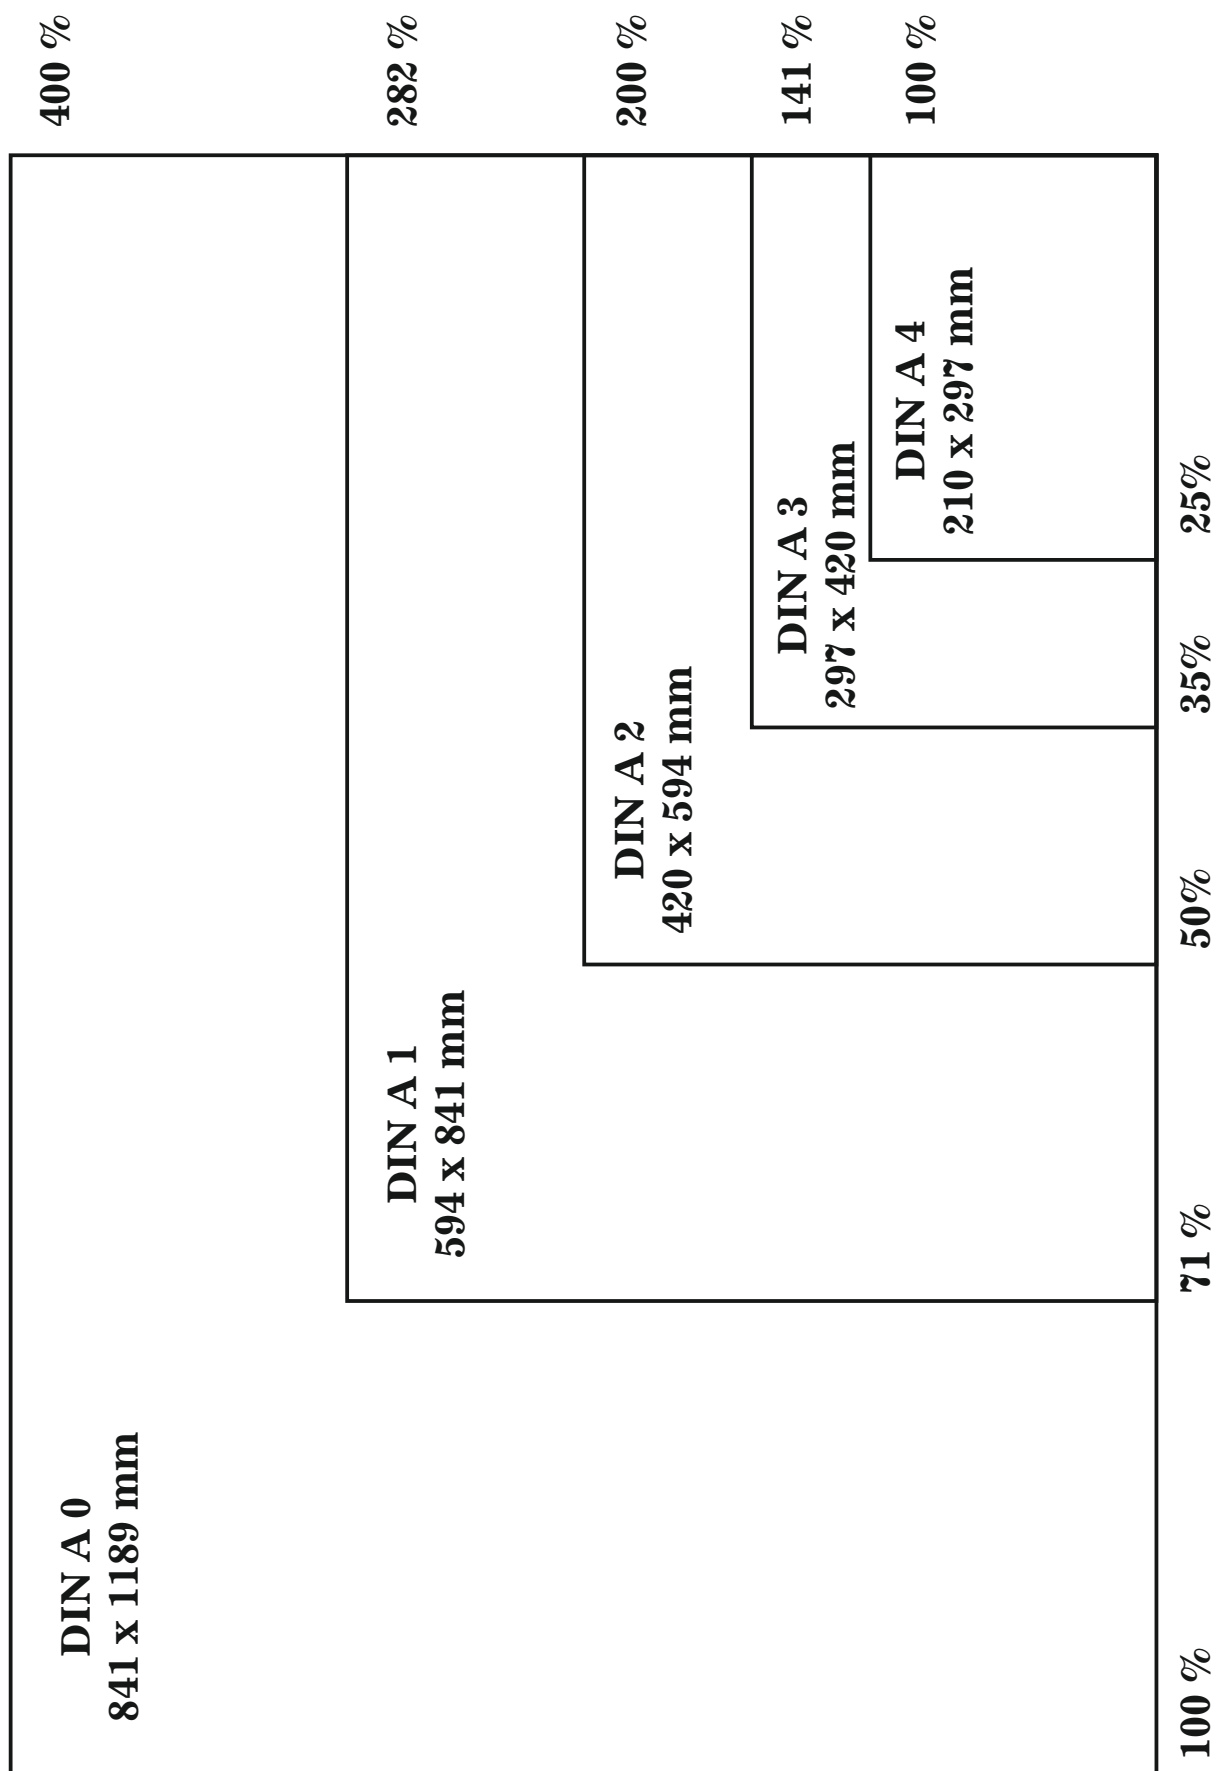

3,25€

DIN A 0

4,75 €

4,25 €

Pro 10 cm Überlänge berechnen wir 10 % Aufschlag

**Schnittkosten und falten pro Plan
DIN A 2, DIN A 1 oder DIN A 0 ist inklusive**

DIN-Formate auf einen Blick

Papier-Preise