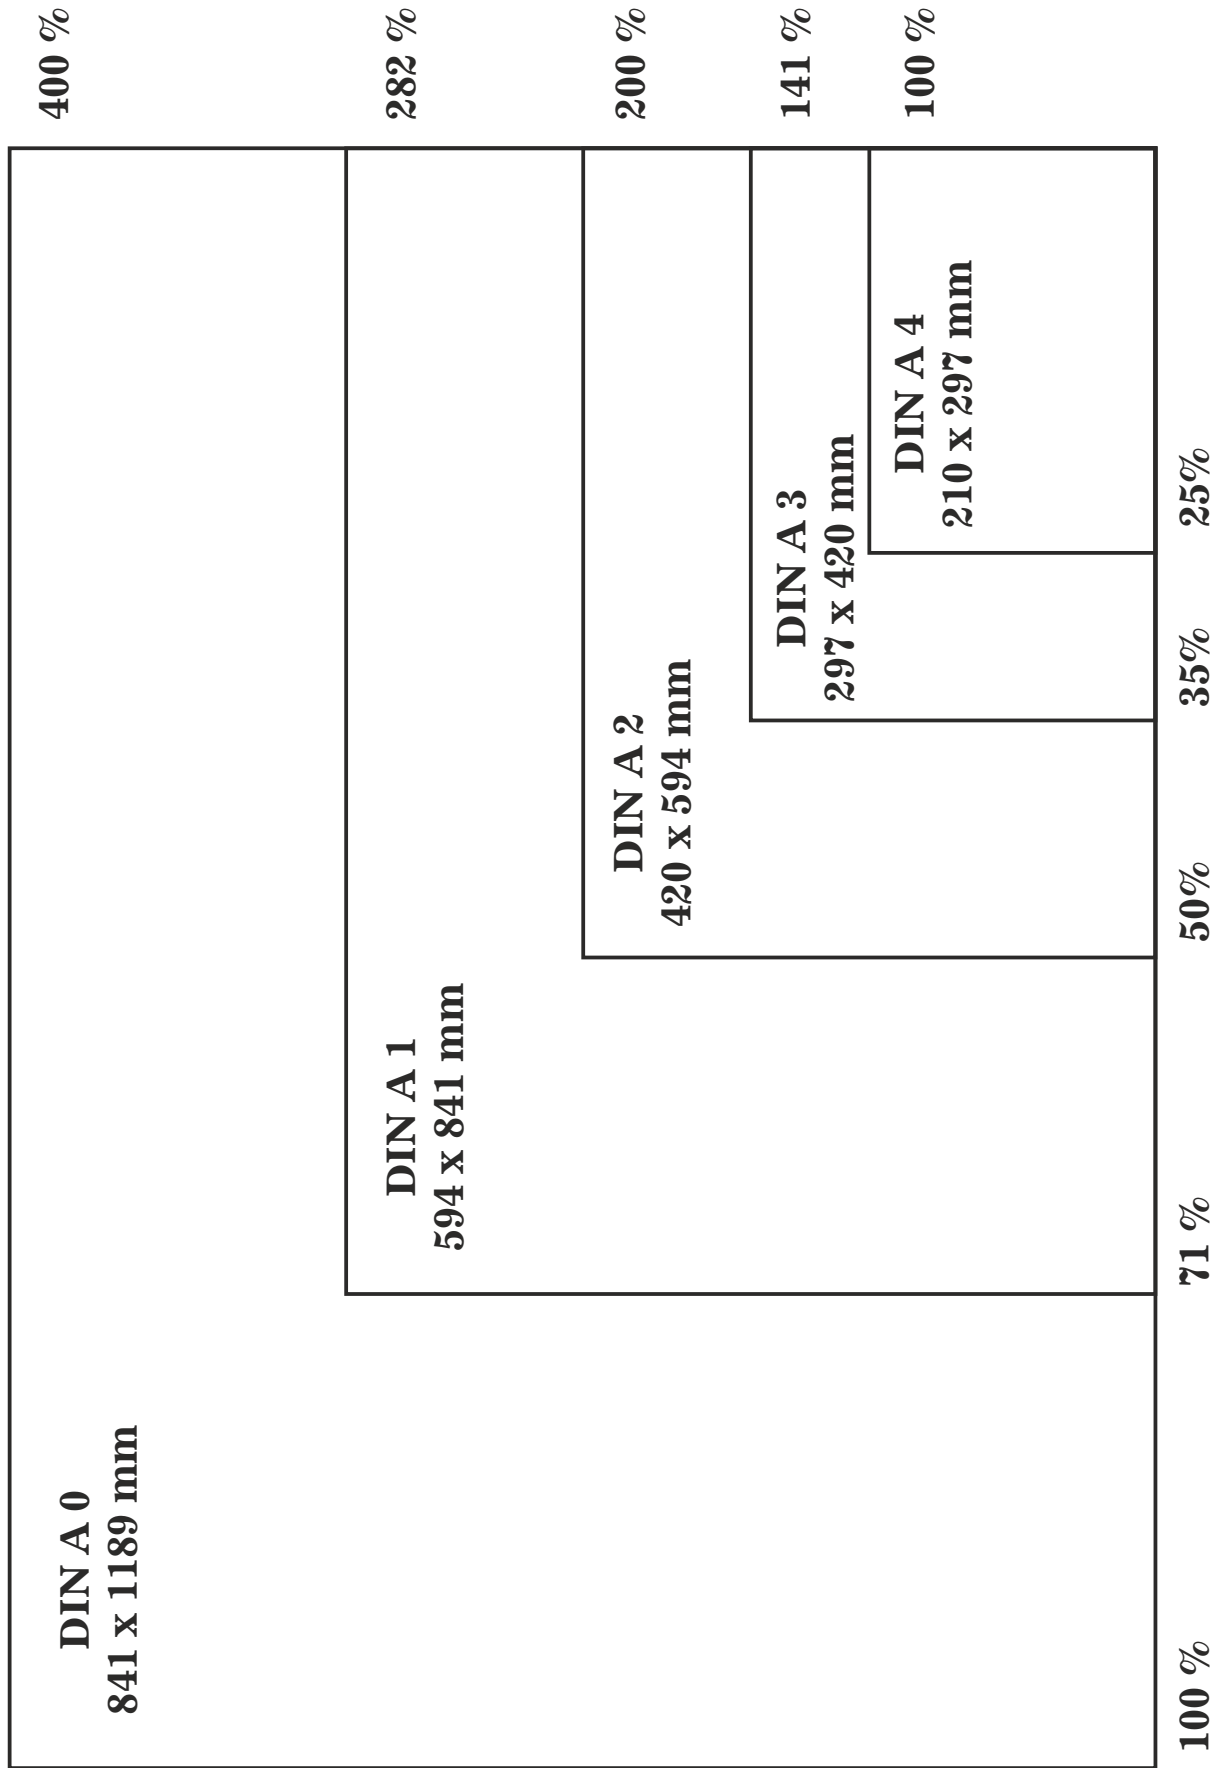

DIN-FORMATE auf einem Blick